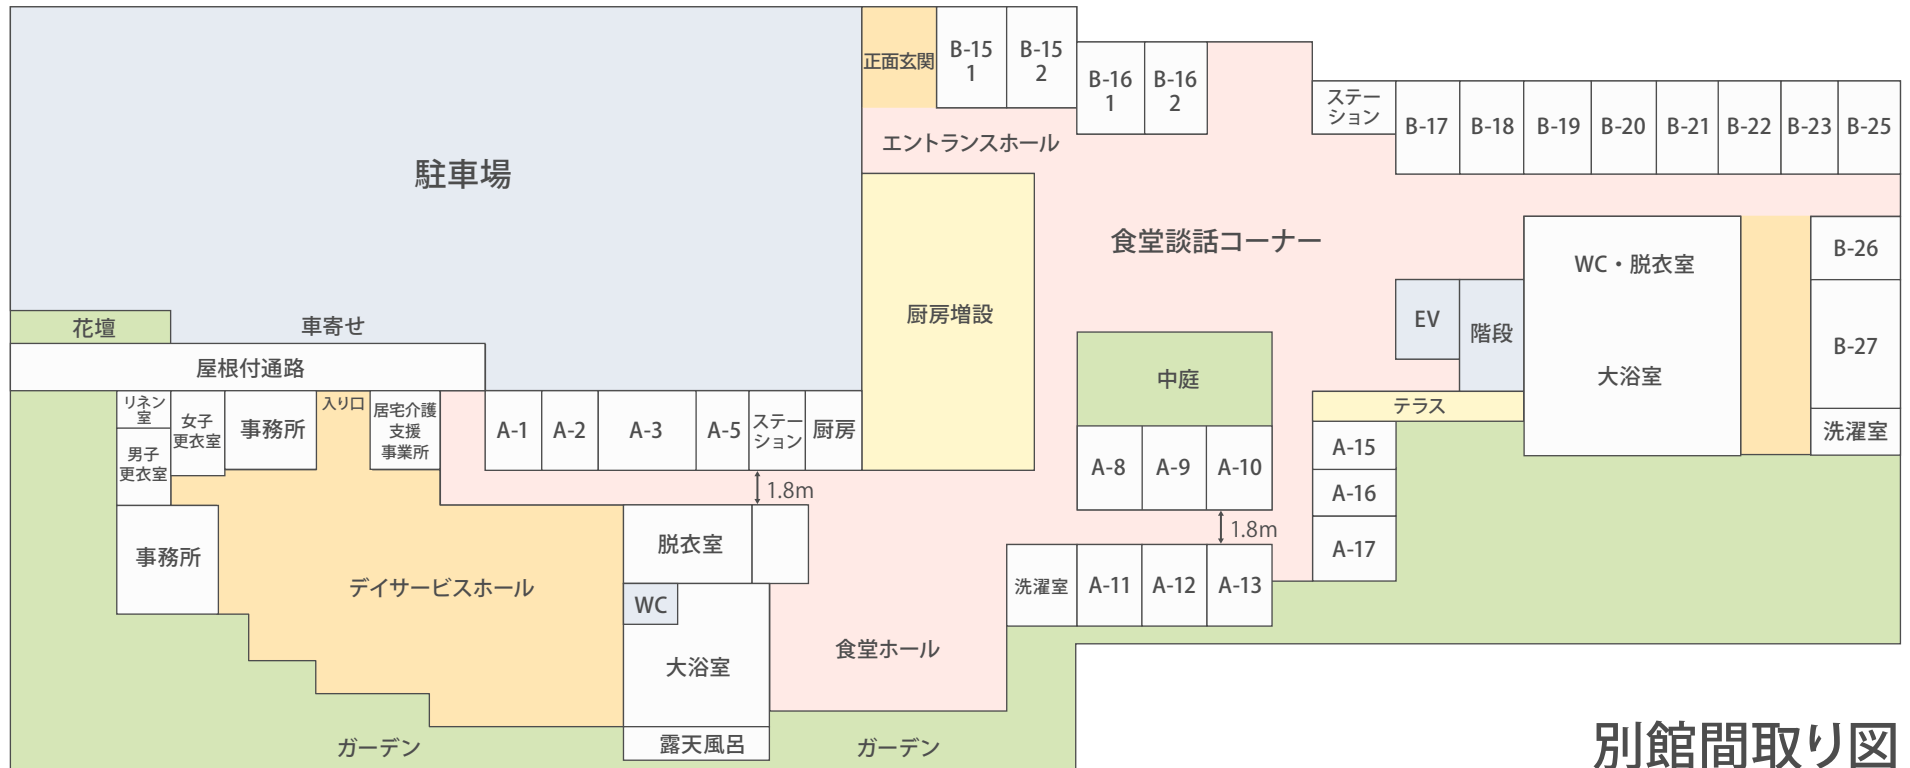

2F

	階段室	エレベーター	トイレ 共用部	食堂	倉庫	理・美容室	機能訓練室	非常階段
非常口								
	厨房 事務室	厨房	食堂					

1F

	階段室	エレベーター	ロビー				自販機	大浴場	非常階段
非常口									
4床	玄関	エントランスホール		受付	事務所	トイレ	ランドリー室		
	自販機	101号室	102号室	103号室	105号室				

1F

2F

別館間取り図