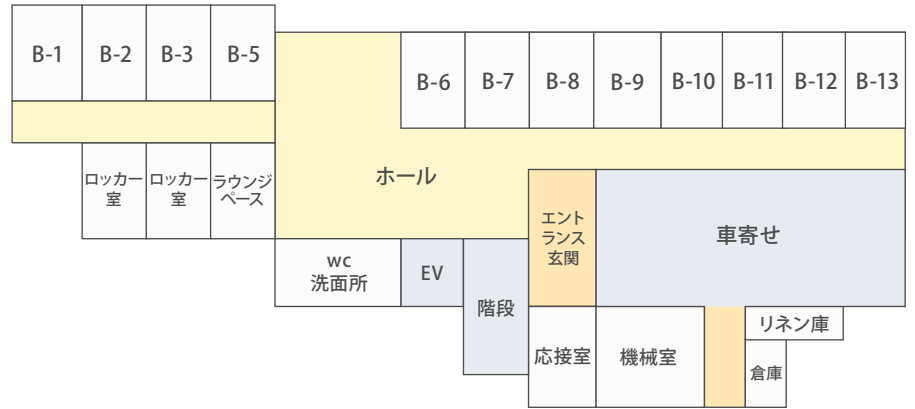

2F

	階段室	エレベーター	トイレ 共用部	食堂	倉庫	理・美容室	機能訓練室	非常階段
非常口								
	厨房 事務室	厨房	食堂					

1F

	階段室	エレベーター	ロビー				自販機	大浴場	非常階段
非常口									
4床	玄関	エントランスホール		受付	事務所	トイレ	ランドリー室		
	自販機	101号室	102号室	103号室	105号室				

1F

2F

別館間取り図